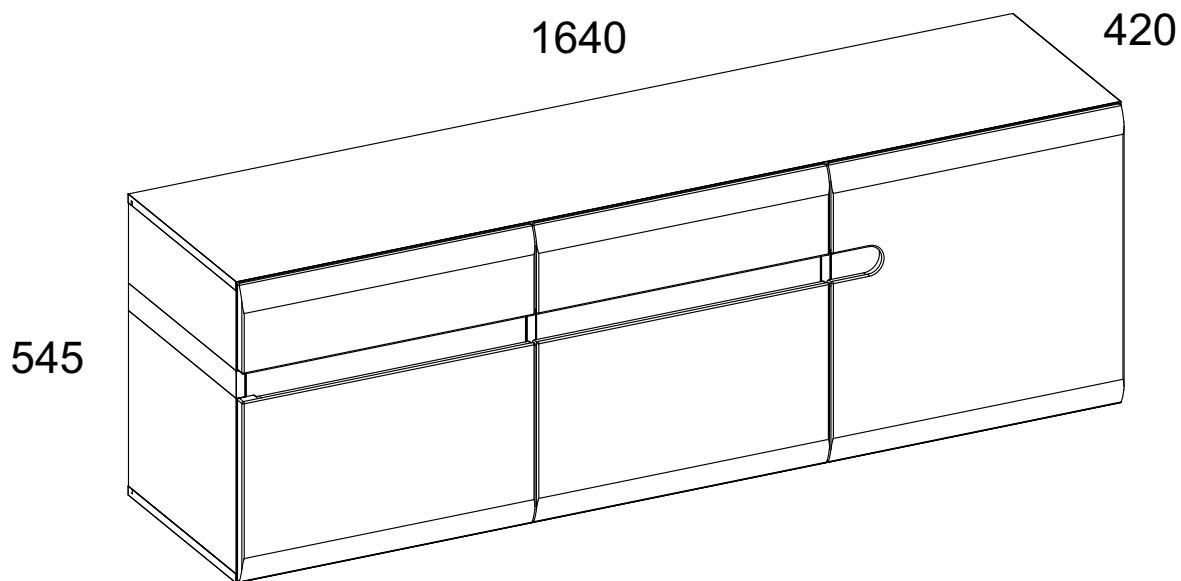

Инструкция по сборке

Набор модульной мебели

«**LINATE**»

Шкаф навесной 3D/ТУР 67

АН-027.16.00.00

Дата изготовления

Штамп ОТК

ИООО “ АНРЭКС ”

1	515	400	16	x1	2/2
2	515	400	16	x1	2/2
3	515	400	16	x1	2/2
4	515	400	16	x1	2/2
5	1640	403	16	x2	2/2
6	522	370	16	x2	1/2
7	530	370	16	x1	1/2
8	543	160	19	x1	1/2
9	519	80	16	x1	1/2

10	543	333	19	x1	1/2
11	543	160	19	x1	1/2
12	527	80	16	x1	1/2
13	543	333	19	x1	1/2
14	543	543	19	x1	1/2
15	96	80	16	x1	1/2
16	534	545	3	x2	1/2
17	534	545	3	x1	1/2